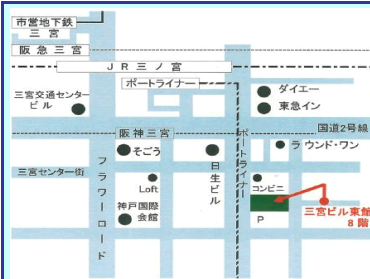

企業アピール

「一流のユーザー・一流のメーカー・一流のサービス」をモットーに、FAの専門商社として、活発な企業活動を展開してきました。社歴の旧さ(大正11年創業)よりも私たちは未来志向です。

採用実績と計画

採用実績

平成28年度 大卒採用 3名(営業職)

平成29年度 大卒採用 0名

採用計画

大卒採用 1名(営業職)

ホームページ

<http://www.sunami.co.jp/>

事業内容

- 産業用機械・部品及び設備の卸売
- 機械器具設置工事業

工場のある企業への販売が中心。
支店は東京(千葉)、名古屋、明石、岡山にあります。

アピールポイント

- 大正11年創業
- 機械器具設置工事業
  兵庫県知事許可(特-26)第114330号取得
- 神戸環境マネジメントシステム(KEMS)取得
- 平均勤続年数16.4年

こんな会社を目指しています

皆様のあらゆるご相談に対応できる体制を整え、搬送装置・設備の専門商社として、産業機械、機器、設備に精通しておりますとともに、メーカーとの情報交換を頻繁に行い、交流を深め、固く結びついております。
また、地球環境の保全が人類共通の最重要課題のひとつであることを認識し、「あらゆる活動において環境に配慮し、豊かな明日の創造に寄与する」ことを目指します。

こんな人を採用したい

- 挨拶がしっかりできる、礼儀正しい方
- 真面目に一生懸命仕事に取り組む事が出来る方
- 協調性があり、且つチャレンジ精神が旺盛な方
- 責任感があり、任された仕事をやり遂げる方
- 逆境に強く、自ら気づき行動できる方

人事担当者からのメッセージ

産業機械を扱う商社ということで、難しいイメージを持たれるかもしれませんが、先輩からの指導、メーカーの講習会や、自社での勉強会等もありますので、心配には及びません。
会社の方針でも数年前より職場環境の改善に取り組んでおり、安心して働くことができる会社です。
企業としてまだまだ成長過程にありますので、一緒に会社を成長させてくれるような元気で活発な人材を探しておりますのでご応募お待ちしております。

MAP