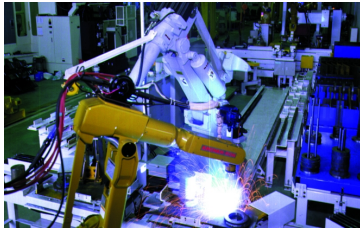

企業名：木下製罐株式会社

住所：〒675-1116 兵庫県加古郡稲美町蛸草1-12

企業ホームページURL：https://www.kinocan.co.jp

電話番号：079-496-2301

地域	東播磨
職種	製造業
企業の特徴	転職が無いもしくは少ない インターンシップ制度あり 研修制度あり 求人募集中
福利厚生等	産休・育休制度あり 完全週休2日制
各種認定制度	

企業情報

事業内容

油圧ショベルの燃料タンクやバケット、発電所向け部品、ディーゼルエンジンなどの内燃機関連部品などの製作

企業アピール

創業から67年にわたり、造船・建設機械部品や火力、原子力などの発電所関係部品やディーゼルエンジンなどの内燃機関連部品などの時代に即した様々な製品を作ってきました。
今後も高い技術を活かして、社会に貢献できる会社を目指しています。

アピールポイント

生産技術の向上に力を入れて、品質向上に努めています。
社内での安全教育なども実施し、社員の資格の取得も積極的に実施しています。

採用実績と計画

【採用実績】
2022年度 高卒2名 大卒1名
2023年度 高卒2名 大卒1名

こんな会社を目指しています

グローバル化が進み厳しい競争が続くなか、「誠実・協調・実行」を社訓とし、お客様から信頼して頂ける製品作りに精進し、社会に貢献できる企業でありたいと考えています。

こんな人を採用したい

- ●ものづくりが大好きな方
- ●何事も夢中になれる方
- ●チームワークを大切にできる方

採用担当者からのメッセージ

兵庫県稲美町の蛸草と六分に2ヶ所の工場があります。
創業67年という古くからの会社ですが、時代に合わせて進化する意欲のある会社です。
製品の品質向上はもちろんですが、資格の取得など個々のレベルアップにも力をいれているのでものづくりに興味のある方は是非ともご応募をお待ちしています。