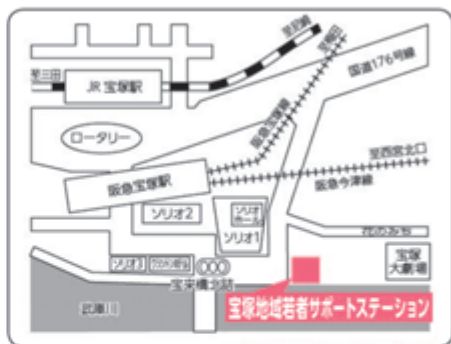

➔ 道順 阪神・JR西宮駅から徒歩7分

ホームページのご案内 <https://career-yell.jp/nishinomiya/>

あかし若者サポートステーション

- ➔ 所在地
〒673-0882
明石市相生町2-6-5
38ヤングビル5階
- ➔ 電話番号 078 (915) 0677
- ➔ 利用時間
9:00~17:00
(第2・4・5土・日祝・年末年始は休み)

➔ 道順 山陽・JR明石駅から徒歩10分

ホームページのご案内 <http://sust-harima.org/>

あかし若者サポートステーション サテライト播磨

- ➔ 所在地
〒675-0064
加古川市加古川町満之口755
安本ビル4階北号室
- ➔ 電話番号 079 (423) 2355
- ➔ 利用時間
9:00~17:00
(第1・3・5土・日祝・年末年始は休み)

➔ 道順 JR加古川駅から徒歩3分

ホームページのご案内 <http://sust-harima.org/>

宝塚地域若者サポートステーション

- ➔ **所在地**
〒665-0845
宝塚市栄町1-1-9
アールグラン宝塚2階
- ➔ **電話番号** 0797 (69) 6305
- ➔ **利用時間**
火曜～土曜 9:00～18:00
(日・月・祝日・年末年始は休み)
- ➔ **道順** JR・阪急宝塚駅から徒歩4分

ホームページのご案内 <https://zukasapo.hnpo.net/>