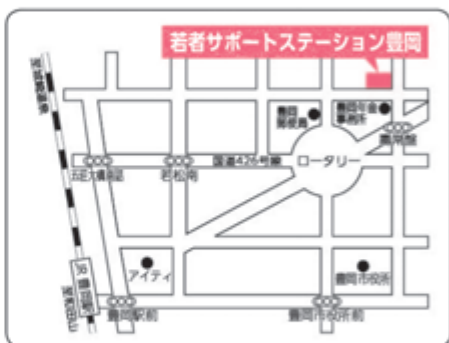

➡ 道順 JR神戸駅から徒歩5分

ホームページのご案内

<https://career-yell.jp/kobe/>

ひめじ若者サポートステーション

- ➔ 所在地
〒670-0923
姫路市呉服町48
大手前通りハトヤ第一ビル6階
- ➔ 電話番号 079 (222) 9151
- ➔ 利用時間
10:00~17:00
(日祝・第2・4土曜・盆・年末年始は休み)
- ➔ 道順 JR・山陽姫路駅から徒歩6分

ホームページのご案内 <https://www.himeji-wakasapo.com/>

さんだ若者サポートステーション

- ➔ 所在地
〒669-1531
三田市天神1-5-33
三田市商工会館1階
- ➔ 電話番号 079 (565) 9300
- ➔ 利用時間
9:30~17:30
(土・日祝・年末年始は休み)
- ➔ 道順 JR・神鉄三田駅から徒歩12分

ホームページのご案内 <https://career-yell.jp/sanda/>

若者サポートステーション豊岡

- ➔ 所在地
〒668-0025
豊岡市幸町9-27
- ➔ 電話番号 0796 (34) 6333
- ➔ 利用時間
10:00~17:00
(土・日祝・盆・年末年始は休み)
- ➔ 道順 JR豊岡駅から徒歩10分

ホームページのご案内 <https://saposute.org/>

西宮若者サポートステーション

- ➔ 所在地
〒662-0912 西宮市松原町2-37
西宮市立勤労会館1階
- ➔ 電話番号 0798 (31) 5951
- ➔ 利用時間
9:30~18:00
(土・日祝・年末年始は休み)
※ただし、第2土曜は開所

➔ 道順 阪神・JR西宮駅から徒歩7分

ホームページのご案内 <https://career-yell.jp/nishinomiya/>

あかし若者サポートステーション

- ➔ 所在地
〒673-0882
明石市相生町2-6-5
38ヤングビル5階
- ➔ 電話番号 078 (915) 0677
- ➔ 利用時間
9:00~17:00
(第2・4・5土・日祝・年末年始は休み)

➔ 道順 山陽・JR明石駅から徒歩10分