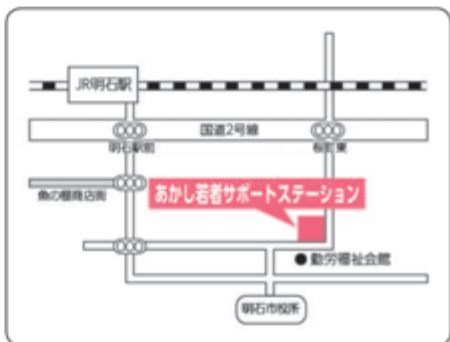

若者サポートステーション豊岡

- ➔ 所在地
〒668-0025
豊岡市幸町9-27
- ➔ 電話番号 0796 (34) 6333
- ➔ 利用時間
10:00~17:00
(土・日祝・盆・年末年始は休み)
- ➔ 道順 JR豊岡駅から徒歩10分

ホームページのご案内 <https://saposute.org/>

西宮若者サポートステーション

- ➔ 所在地
〒662-0912 西宮市松原町2-37
西宮市立勤労会館1階
- ➔ 電話番号 0798 (31) 5951
- ➔ 利用時間
9:30~18:00
(土・日祝・年末年始は休み)
※ただし、第2土曜は開所

➔ 道順 阪神・JR西宮駅から徒歩7分

ホームページのご案内 <https://career-yell.jp/nishinomiya/>

あかし若者サポートステーション

- ➔ 所在地
〒673-0882
明石市相生町2-6-5
38ヤングビル5階
- ➔ 電話番号 078 (915) 0677
- ➔ 利用時間
9:00~17:00
(第2・4・5土・日祝・年末年始は休み)

➔ 道順 山陽・JR明石駅から徒歩10分

ホームページのご案内 <http://sust-harima.org/>

あかし若者サポートステーション サテライト播磨

- ➔ 所在地
〒675-0064
加古川市加古川町満之口755
安本ビル4階北号室
- ➔ 電話番号 079 (423) 2355
- ➔ 利用時間
9:00~17:00
(第1・3・5土・日祝・年末年始は休み)

➔ 道順 JR加古川駅から徒歩3分

ホームページのご案内 <http://sust-harima.org/>