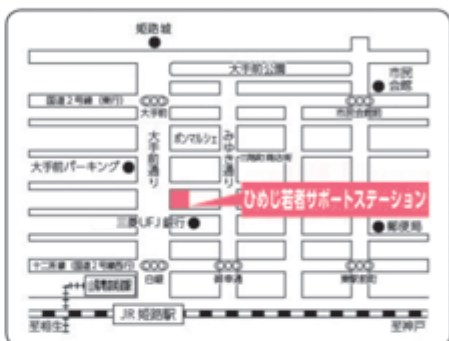

➡ 道順 JR神戸駅から徒歩5分

ホームページのご案内

<https://career-yell.jp/kobe/>

ひめじ若者サポートステーション

- ➔ 所在地
〒670-0923
姫路市呉服町48
大手前通りハトヤ第一ビル6階
- ➔ 電話番号 079 (222) 9151
- ➔ 利用時間
10:00~17:00
(日祝・第2・4土曜・盆・年末年始は休み)
- ➔ 道順 JR・山陽姫路駅から徒歩6分

ホームページのご案内 <https://www.himeji-wakasapo.com/>

さんだ若者サポートステーション

- ➔ 所在地
〒669-1531
三田市天神1-5-33
三田市商工会館1階
- ➔ 電話番号 079 (565) 9300
- ➔ 利用時間
9:30~17:30
(土・日祝・年末年始は休み)
- ➔ 道順 JR・神鉄三田駅から徒歩12分

ホームページのご案内 <https://career-yell.jp/sanda/>