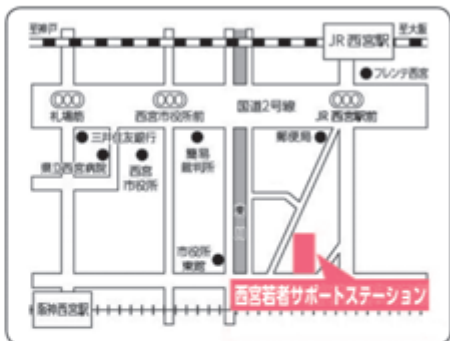

➡ 道順 JR神戸駅から徒歩5分

ホームページのご案内

<https://career-yell.jp/kobe/>

ひめじ若者サポートステーション

- ➔ 所在地
〒670-0923
姫路市呉服町48
大手前通りハトヤ第一ビル6階
- ➔ 電話番号 079 (222) 9151
- ➔ 利用時間
10:00~17:00
(日祝・第2・4土曜・盆・年末年始は休み)
- ➔ 道順 JR・山陽姫路駅から徒歩6分

ホームページのご案内 <https://www.himeji-wakasapo.com/>

さんだ若者サポートステーション

- ➔ 所在地
〒669-1531
三田市天神1-5-33
三田市商工会館1階
- ➔ 電話番号 079 (565) 9300
- ➔ 利用時間
9:30~17:30
(土・日祝・年末年始は休み)
- ➔ 道順 JR・神鉄三田駅から徒歩12分

ホームページのご案内 <https://career-yell.jp/sanda/>

若者サポートステーション豊岡

- ➔ 所在地
〒668-0025
豊岡市幸町9-27
- ➔ 電話番号 0796 (34) 6333
- ➔ 利用時間
10:00~17:00
(土・日祝・盆・年末年始は休み)
- ➔ 道順 JR豊岡駅から徒歩10分

ホームページのご案内 <https://saposute.org/>

西宮若者サポートステーション

- ➔ 所在地
〒662-0912 西宮市松原町2-37
西宮市立勤労会館1階
- ➔ 電話番号 0798 (31) 5951
- ➔ 利用時間
9:30~18:00
(土・日祝・年末年始は休み)
※ただし、第2土曜は開所

➔ 道順 阪神・JR西宮駅から徒歩7分

ホームページのご案内 <https://career-yell.jp/nishinomiya/>

あかし若者サポートステーション

- ➔ 所在地
〒673-0882
明石市相生町2-6-5
38ヤングビル5階
- ➔ 電話番号 078 (915) 0677
- ➔ 利用時間
9:00~17:00
(第2・4・5土・日祝・年末年始は休み)

➔ 道順 山陽・JR明石駅から徒歩10分