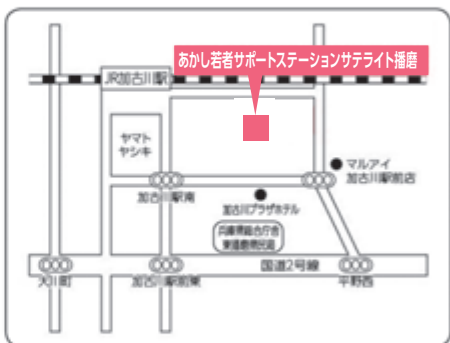

➔ 道順 阪神・JR西宮駅から徒歩7分

ホームページのご案内 <https://career-yell.jp/nishinomiya/>

あかし若者サポートステーション

- ➔ 所在地
〒673-0882
明石市相生町2-6-5
38ヤングビル5階
- ➔ 電話番号 078 (915) 0677
- ➔ 利用時間
9:00~17:00
(第2・4・5土・日祝・年末年始は休み)

➔ 道順 山陽・JR明石駅から徒歩10分

ホームページのご案内 <http://sust-harima.org/>

あかし若者サポートステーション サテライト播磨

- ➔ 所在地
〒675-0064
加古川市加古川町満之口755
安本ビル4階北号室
- ➔ 電話番号 079 (423) 2355
- ➔ 利用時間
9:00~17:00
(第1・3・5土・日祝・年末年始は休み)

➔ 道順 JR加古川駅から徒歩3分

ホームページのご案内 <http://sust-harima.org/>

宝塚地域若者サポートステーション

- ➔ **所在地**
〒665-0845
宝塚市栄町1-1-9
アールグラン宝塚2階
- ➔ **電話番号** 0797 (69) 6305
- ➔ **利用時間**
火曜～土曜 9:00～18:00
(日・月・祝日・年末年始は休み)
- ➔ **道順** JR・阪急宝塚駅から徒歩4分

ホームページのご案内 <https://zukasapo.hnpo.net/>